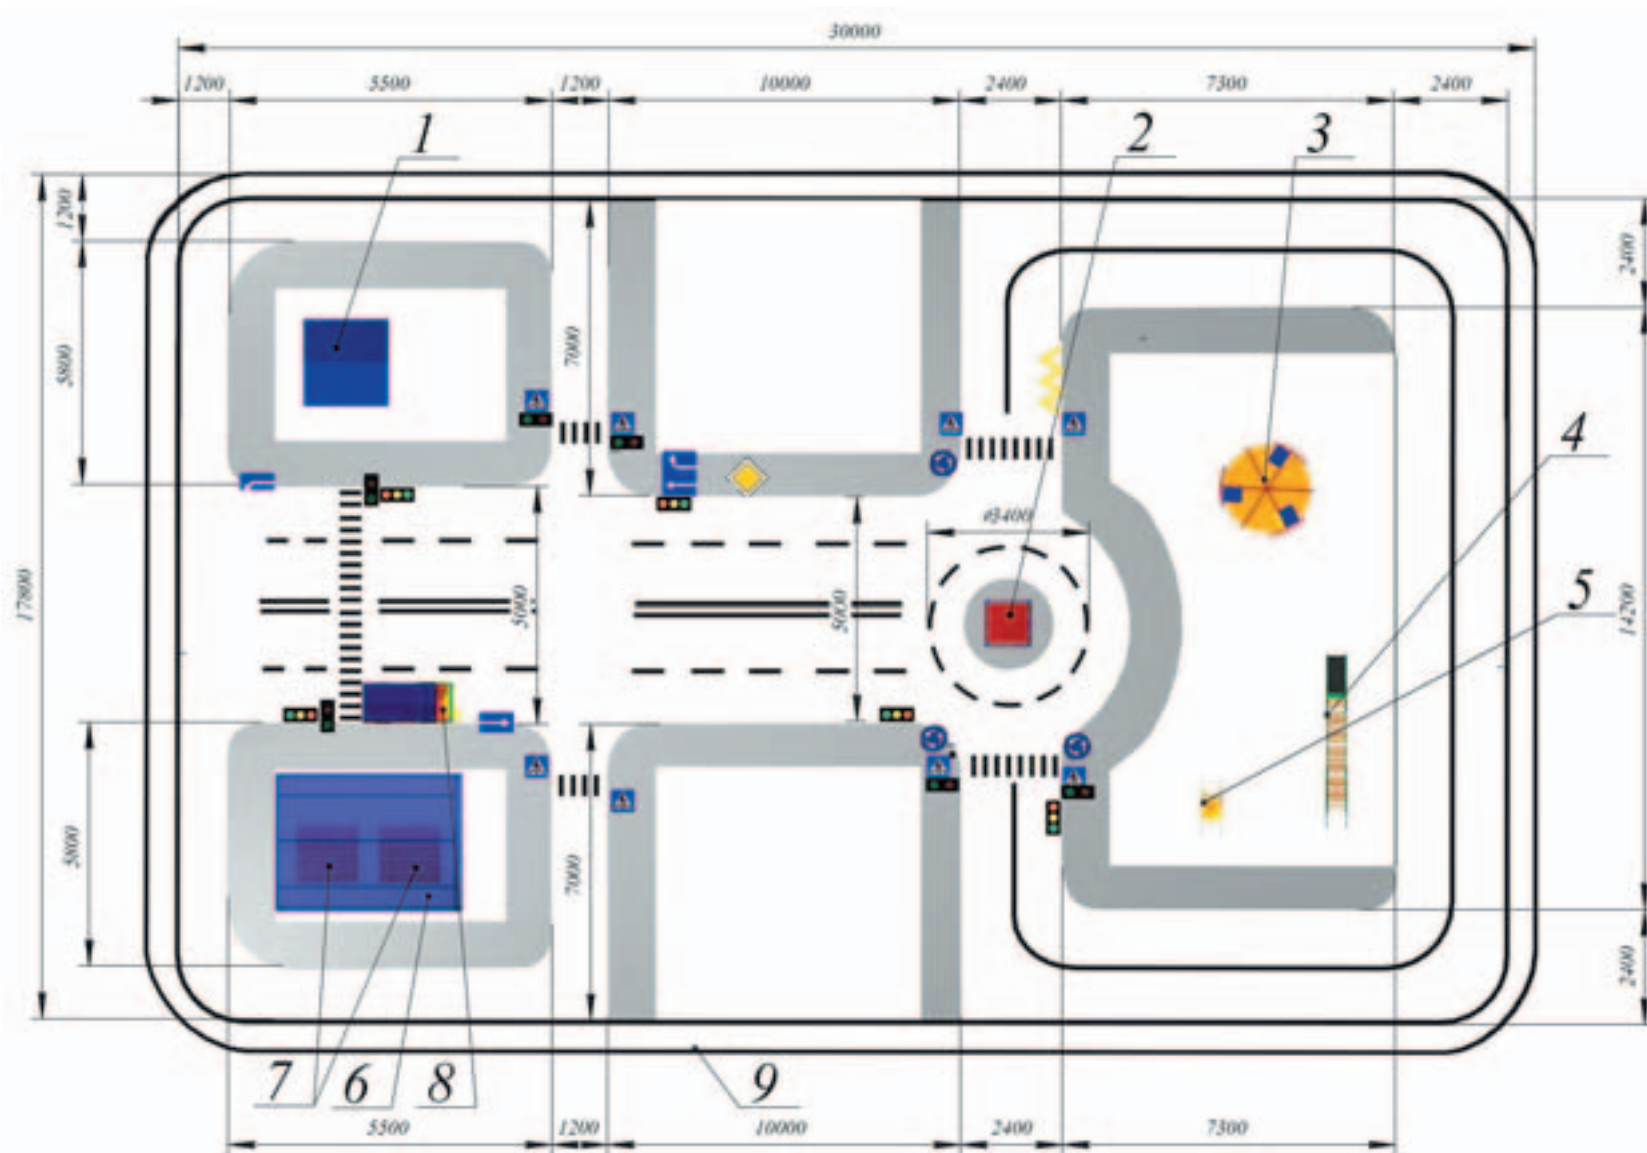

Типовая схема автогородка

Малые архитектурные формы

1. Домик.
2. Будка регулировщика (пульт управления).
3. Карусель.
4. Горка.
5. Песочница.
6. Столик со скамейкой под навесом.
7. Столик со скамейкой под навесом.
8. Макет автомобиля.
9. Ограждение.